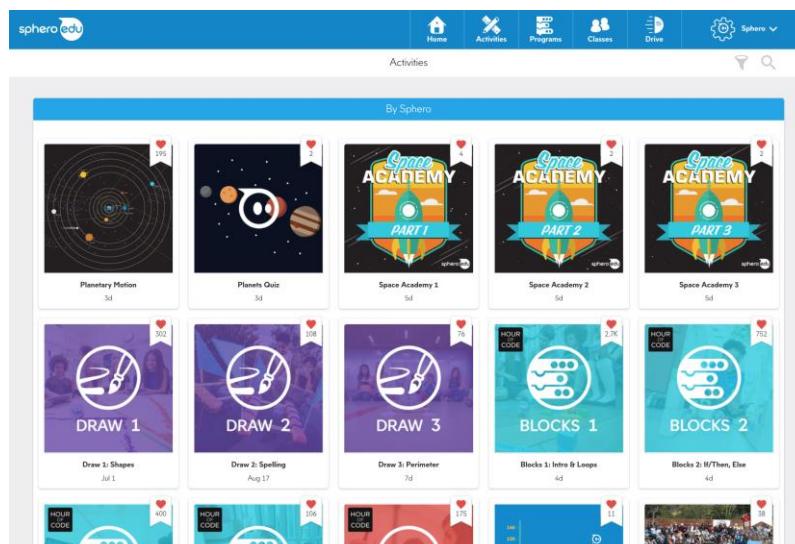

Maleta con sistema de carga y refrigeración integrados que permite que los robots puedan cargarse de forma segura todos a la vez sin salir del aula. Este Power Pack incluye 12 robots Sphero SPRK+, Turbo Covers, cinta de laberinto y transportadores. Con todo esto dentro de una maleta puedes empezar la actividad en cualquier momento y lugar.

El SPRK+ Power Pack es perfecto para utilizarlo en un aula, club de robótica, actividades extraescolares, academia, casa, parque o en cualquier otro entorno de creación que pueda imaginar.

Entra en el aula con tu flamante maleta Sphero y conviértete en el momento en el profesor preferido de los alumnos.

La kit incluye

- 12x robots Sphero SPRK
- Maletín de carga refrigerado con accesorios para alimentarlo
- Cintas de laberinto y transportadores
- Cubiertas turbo transparentes
- Guía de inicio rápido
- Aplicación gratuita de Lightning Lab en iOS, Android y Kindle

sphero edu
SPRK+

DESCARGA LA APLICACIÓN DESDE:

<https://www.sphero.com/education>

LEARN MORE
sphero.com/education

FOLLOW US

[@prodelsa](https://twitter.com/prodelsa)

[@HispaRob](https://twitter.com/HispaRob)
[@SpheroEdu](https://twitter.com/SpheroEdu)