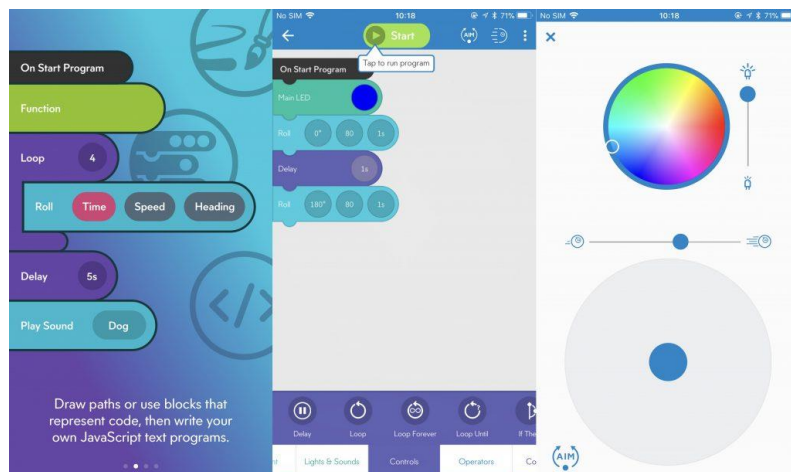

El SPRK+ Power Pack es perfecto para utilizarlo en un aula, club de robótica, actividades extraescolares, academia, casa, parque o en cualquier otro entorno de creación que pueda imaginar.

Entra en el aula con tu flamante maleta Sphero y conviértete en el momento en el profesor preferido de los alumnos.

La kit incluye

- 12x robots Sphero SPRK
- Maletín de carga refrigerado con accesorios para alimentarlo
- Cintas de laberinto y transportadores
- Cubiertas turbo transparentes
- Guía de inicio rápido
- Aplicación gratuita de Lightning Lab en iOS, Android y Kindle

sphero edu
SPRK+

DESCARGA LA APLICACIÓN DESDE:

<https://www.sphero.com/education>

LEARN MORE
sphero.com/education

FOLLOW US

[@prodelsa](https://twitter.com/prodelsa)

[@HispaRob](https://twitter.com/HispaRob)
[@SpheroEdu](https://twitter.com/SpheroEdu)